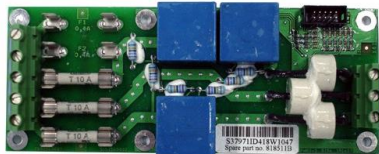

STAR ❄️ COOL

*“Qualidade Garantida”*

- *Catálogo*

*Controller Module CIM5, Repaired*

**P/N: 818255CA4AA**

*Controller Module CIM6, Repaired*

**P/N: 818510EA4AA**

*Controller Module CIM6.1, Repaired*

**P/N: 818745A4AA**

*Display PCB CIM6, Repaired*

**P/N: 818513AA4AA**

*Display PCB CIM5, Repaired*

**P/N: 818515AA4AA**

*Power Meas PCB CIM5, Repaired*

**P/N: 818511BA4AA**

*Power Meas PCB CIM6, Repaired*

**P/N: 818511CA4AA**

*Terminal Block PCB CIM5, Repaired*

**P/N: 818526C4AA**

*Frequency converter, Repaired*

**P/N: 818242CA4AA**